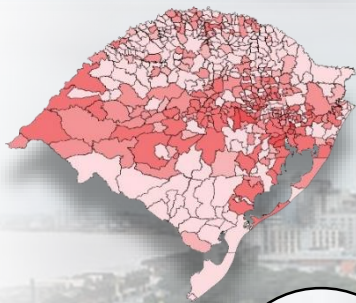

DESDE 29 DE ABRIL...

EM 30 DIAS...

471 Municípios foram atingidos

Mais de **2.300.000** pessoas afetadas

149 trechos bloqueados
em **63** rodovias

MAS COM AJUDA DOS VOLUNTÁRIOS, DO POVO GAÚCHO E COM...

Mais de **34.000** Militares, policiais e agentes públicos